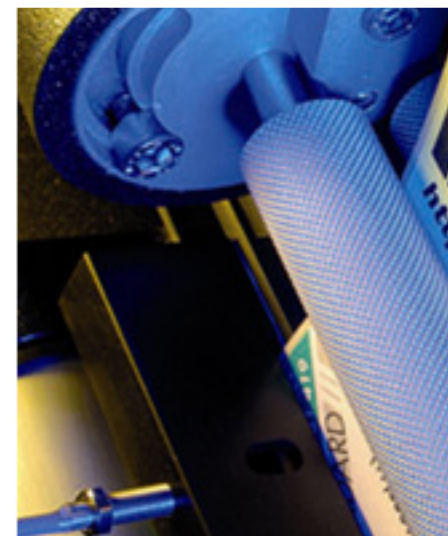

trace
tech id solutions