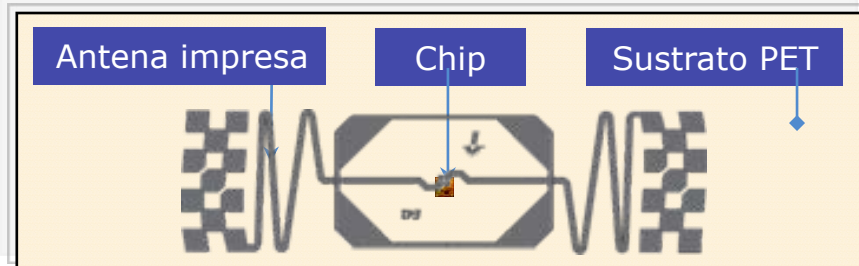

ESTRUCTURA DEL INLAY

Chip: **Impinj** **NXP** founded by Philips

Antena: Impresión litográfica de cobre o aluminio

Vista superior del inlay:

Vista transversal del inlay:

www.tracotech-id.com | info@tracotech-id.com | Tel.: +34 935 451 176